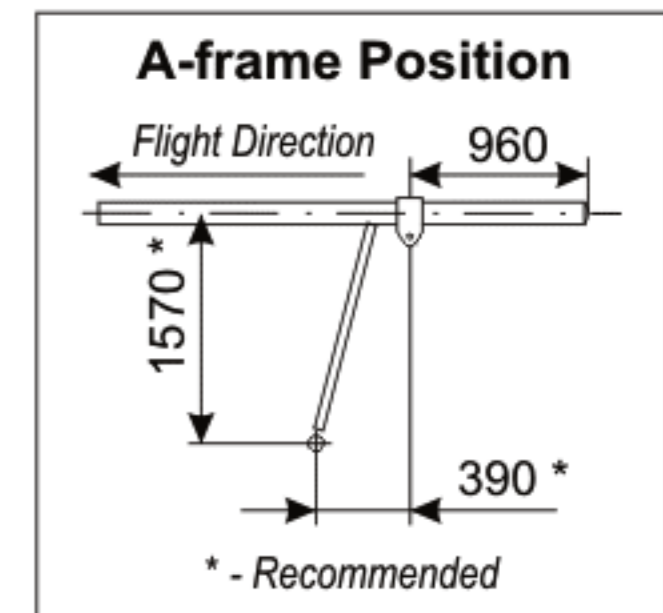

Options:

Trike Attachment Brackets (Hang Blocks)			
A		<input type="checkbox"/>	<input type="checkbox"/>
62	<input type="checkbox"/>	<input type="checkbox"/>	<input type="checkbox"/>
63	<input type="checkbox"/>	<input type="checkbox"/>	<input type="checkbox"/>
64	<input type="checkbox"/>	<input type="checkbox"/>	<input type="checkbox"/>
	→ A ←	Standard 1	→ 50 ← Standard 2
			<input type="checkbox"/>
80	57	80	57
French 1		French 2	
		Antares	
		50	
Downtubes		Round <input type="checkbox"/>	Profile <input type="checkbox"/>